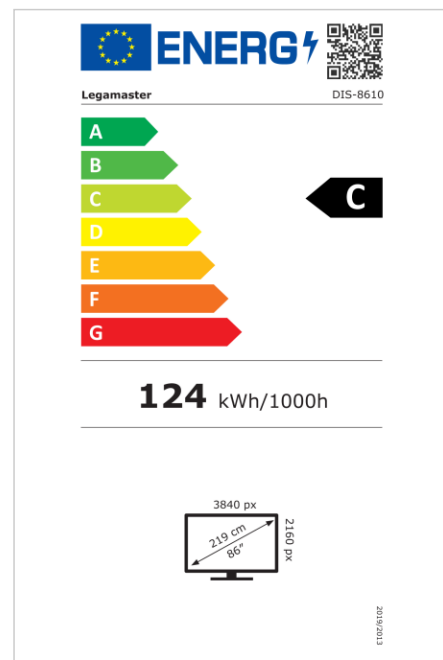

- Actualizaciones OTA gratuitas
- Compatibilidad con paisaje/retrato
- Nivel de neblina 25%
- Herramienta Videowall integrada de hasta 3x3
- Sensor de rotación integrado
- Compatible con la solución E-Share Casting
- Android 11
- USB-C (65W + DP 1.2)
- 1x salida HDMI
- 3x entrada HDMI
- Ranura OPS
- Certificado 1% para el Planeta

Art.No. **7-805110-86-UK**

GTIN **8713797107099**

DISCOVER 2 pantalla profesional

DIS-8610 UK

Monitor

- Diagonal de la pantalla: 86 inch
- Tecnología de visualización: LCD
- Tipo de panel: IPS
- Tipo de luz de fondo: Direct LED
- Resolución de la pantalla: 3840 x 2160 px | 4K Ultra HD
- Brillo de la pantalla: 500 cd/m²
- Relación de contraste (estático): 1200:1
- Relación de contraste (dinámica): 5000:1
- La relación de aspecto: 16:9
- Velocidad de actualización de pantalla: 60 fps
- Tiempo de respuesta: 8 ms
- Ángulo de visión: H: 178° / V: 178°
- Control de visualización: Mando a distancia por IR, Ethernet, RS-232C
- Esperanza de Vida: 50000 Horas
- Durabilidad: 18/7
- Orientación de la Pantalla: Horizontal, Vertical

Alimentación

- Fuente de alimentación: AC | 100 - 240 V | 50/60 Hz
- Consumo de energía (modo de suspensión): 0.5 W
- Consumo de energía (en espera): 0.5 W
- Clase de eficiencia energética (HDR): C
- Escala de eficiencia energética: De A a G